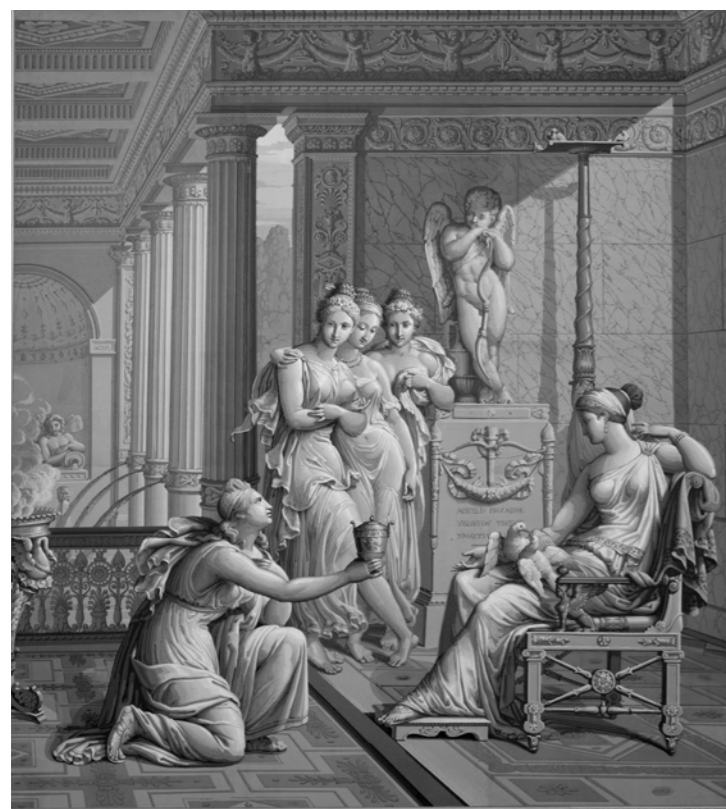

PAPIERS DE PARIS

Papiers peints et panneaux décoratifs

HISTOIRE DE PSYCHE

Manufacture Dufour

REF. HISTOIRE-PSYCHE_2
H 195 x 115 cm / H 76,7 x 45,2"

REF. HISTOIRE-PSYCHE_4
H 195 x 232 cm / H 76,7 x 45,2"

REF. HISTOIRE-PSYCHE_8
H 195 x 175 cm / H 76,7 x 68,9"

REF. H.PSYCHE_9
H 195 x 58 cm
H 76,7 x 22,8"

REF. H.PSYCHE_10
H 195 x 55 cm
H 76,7 x 21,6"

CREDIT IMAGE: (c) MAD Paris / Jean Tholance / Papiers de Paris

REF. HISTOIRE-PSYCHE_5
H 195 x 115 cm / H 76,7 x 45,2"