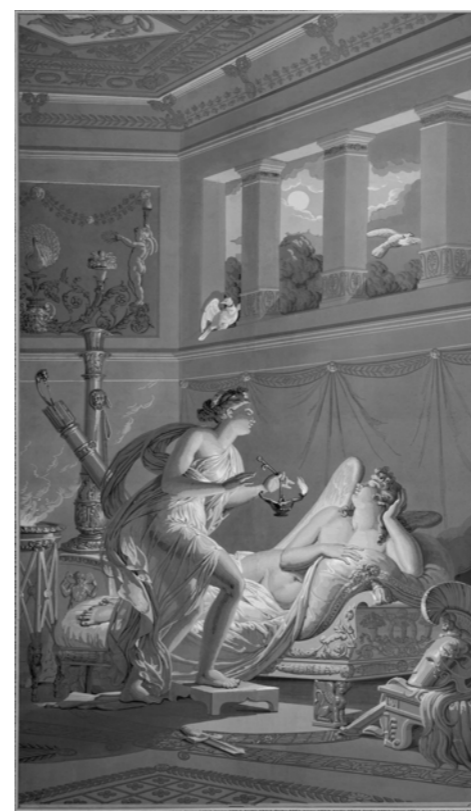

PAPIERS DE PARIS

Papiers peints et panneaux décoratifs

HISTOIRE DE PSYCHE

Manufacture Dufour

REF. HISTOIRE-PSYCHE_2
H 195 x 115 cm / H 76,7 x 45,2"

REF. HISTOIRE-PSYCHE_4
H 195 x 232 cm / H 76,7 x 45,2"

REF. HISTOIRE-PSYCHE_8
H 195 x 175 cm / H 76,7 x 68,9"

REF. H.PSYCHE_9
H 195 x 58 cm
H 76,7 x 22,8"

REF. H.PSYCHE_10
H 195 x 55 cm
H 76,7 x 21,6"

CREDIT IMAGE: (c) MAD Paris / Jean Tholance / Papiers de Paris

REF. HISTOIRE-PSYCHE_5
H 195 x 115 cm / H 76,7 x 45,2"