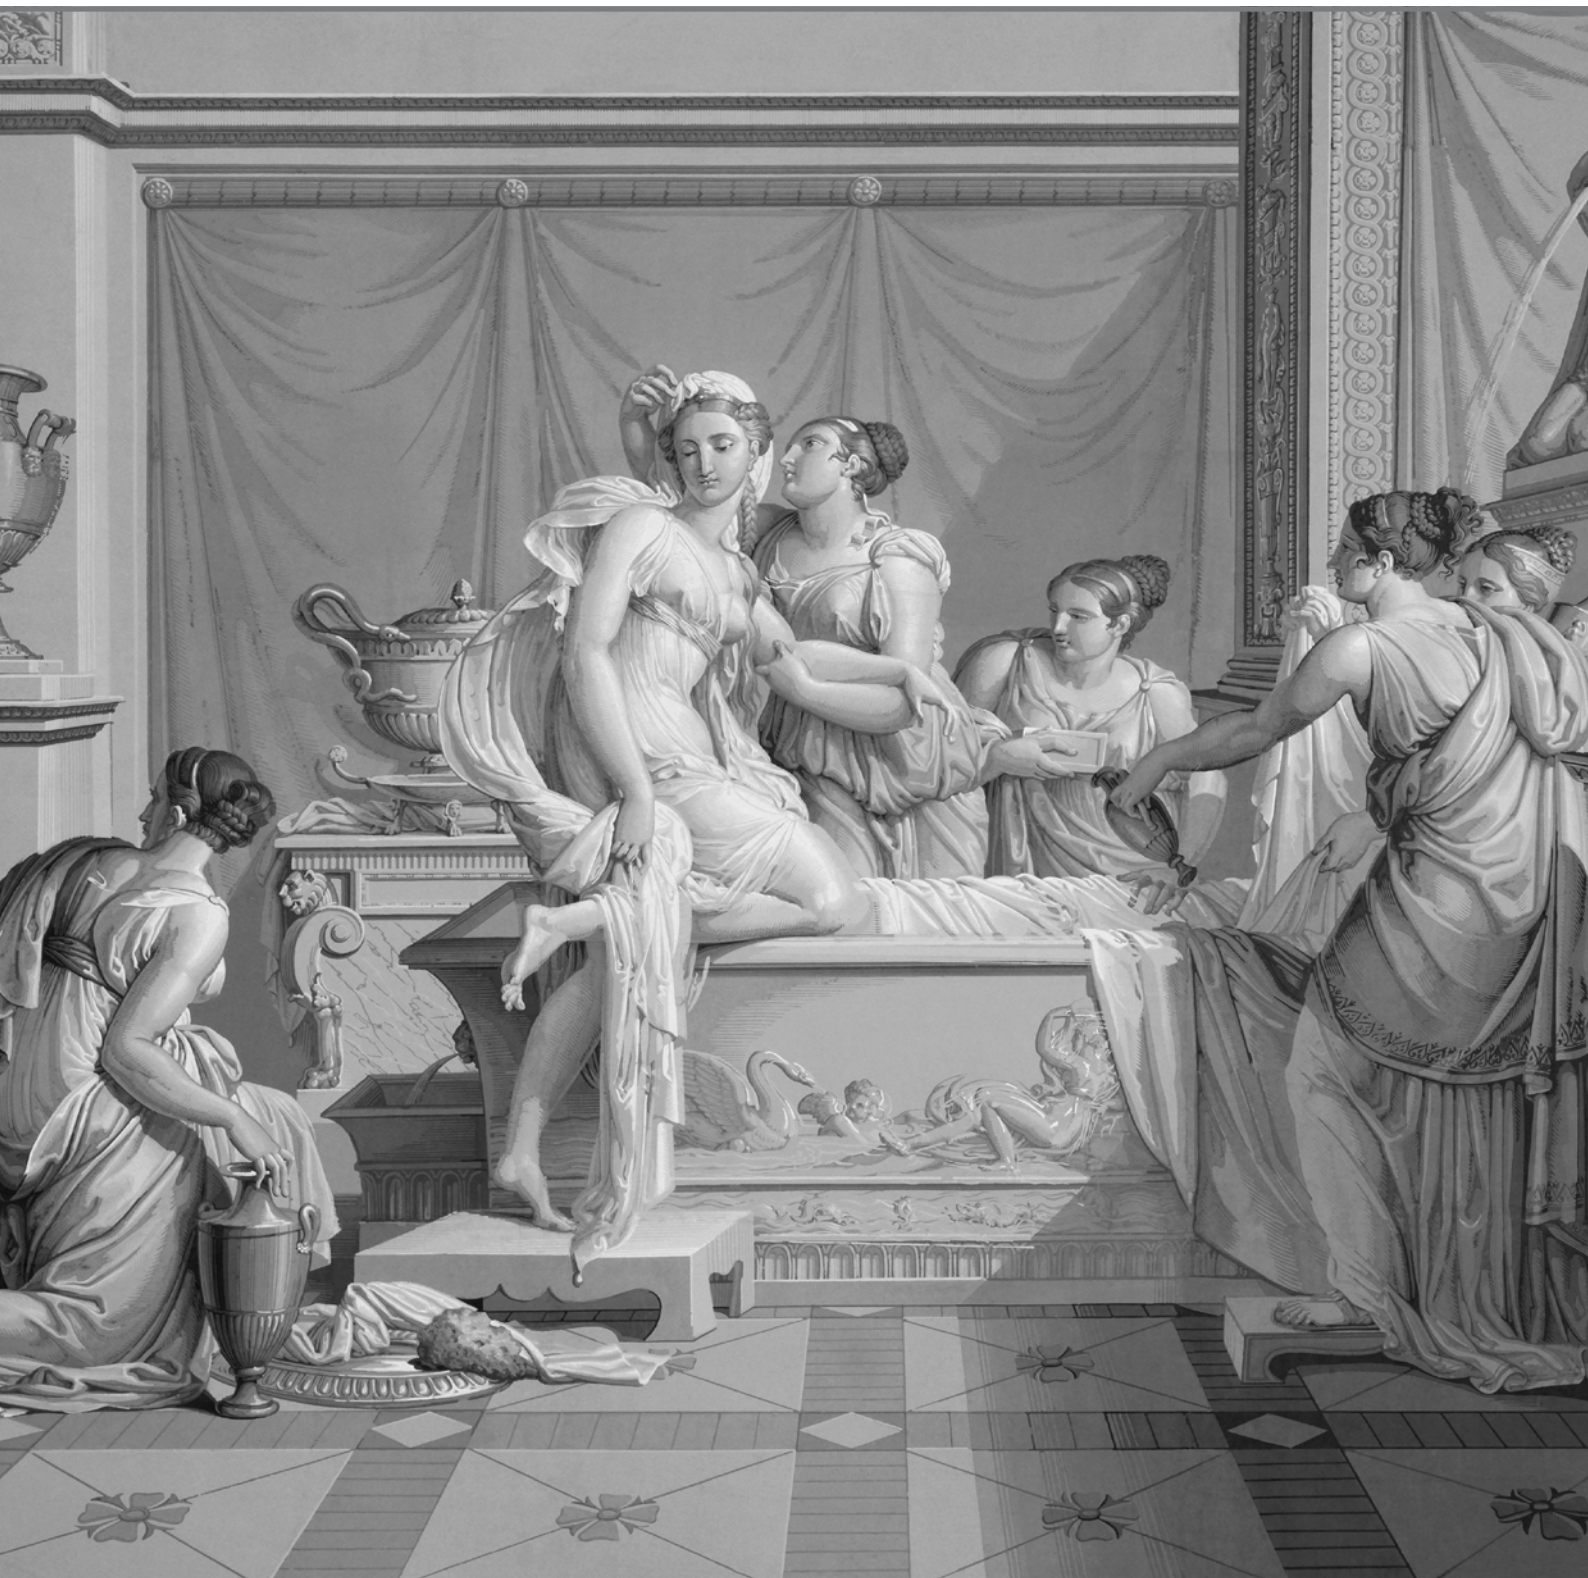

PAPIERS DE PARIS

Papiers peints et panneaux décoratifs

HISTOIRE DE PSYCHE

Manufacture Dufour

REF. HISTOIRE-PSYCHE_2
H 195 x 115 cm / H 76,7 x 45,2"

REF. HISTOIRE-PSYCHE_4
H 195 x 232 cm / H 76,7 x 45,2"

REF. HISTOIRE-PSYCHE_8
H 195 x 175 cm / H 76,7 x 68,9"

REF. H.PSYCHE_9
H 195 x 58 cm
H 76,7 x 22,8"

REF. H.PSYCHE_10
H 195 x 55 cm
H 76,7 x 21,6"

CREDIT IMAGE: (c) MAD Paris / Jean Tholance / Papiers de Paris

REF. HISTOIRE-PSYCHE_5
H 195 x 115 cm / H 76,7 x 45,2"